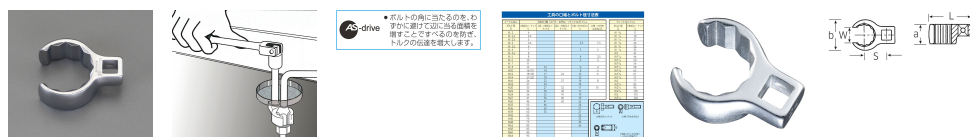

品番 : EA617YW-22

品名 : 1/2"DRx1・1/4" [CROW-RING]スパナ

販売価格	16,600円(税抜) / 18,260円(税込)		
カタログ価格	16,600円(税抜) / 18,260円(税込)		
在庫数	最新在庫: 1 (2026/04/13 03:32現在)		
商品入数	1	販売単位	個
カタログページ	0389ページ		

仕様

メーカー	STAHLWILLE(スタビレー)	型番	440A-1.1/4
差込角	1/2"		
クロムメッキ			
材質	クロム合金鋼	重量(g)	137
差込部中心〜リング中心の長さ(S;mm):32.5			
口開き幅(W;mm):23.8			
タイロッドのロックナットや配管周りに最適です。			
ソケットやレンチ類の入らない、奥まった場所の作業に			
AS-drive(面接触)のクローリングスパナ			
スパナ部外径(b;mm)	48	スパナ部厚み(a;mm)	22.5
全長(L;mm)	62.5	対辺	1・1/4"