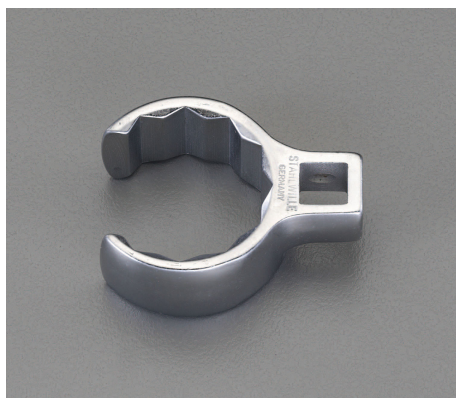

品番 : EA617YW-22

品名 : 1/2"DRx1・1/4" [CROW-RING]スパナ

販売価格	16,600円(税抜) / 18,260円(税込)		
カタログ価格	16,600円(税抜) / 18,260円(税込)		
在庫数	最新在庫: 1 (2026/04/13 03:32現在)		
商品入数	1	販売単位	個
カタログページ	0389ページ		

仕様

メーカー	STAHLWILLE(スタビレー)	型番	440A-1.1/4
差込角	1/2"		
クロムメッキ			
材質	クロム合金鋼	重量(g)	137
差込部中心〜リング中心の長さ(S;mm):32.5			
口開き幅(W;mm):23.8			
タイロッドのロックナットや配管周りに最適です。			
ソケットやレンチ類の入らない、奥まった場所の作業に			
AS-drive(面接触)のクローリングスパナ			
スパナ部外径(b;mm)	48	スパナ部厚み(a;mm)	22.5
全長(L;mm)	62.5	対辺	1・1/4"