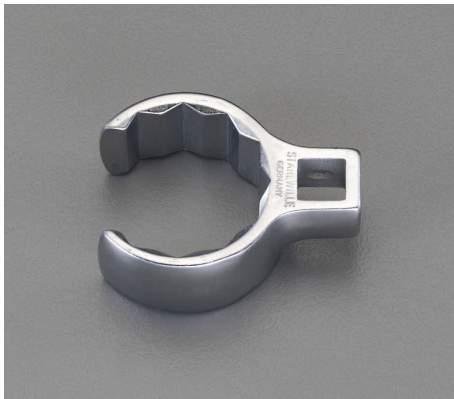

品番：EA617YW-23

品名：1/2"DRx1・5/16" [CROW-RING]スパナ

販売価格	17,400円(税抜) / 19,140円(税込)		
カタログ価格	17,400円(税抜) / 19,140円(税込)		
在庫数	最新在庫: 1 (2026/04/13 03:32現在)		
商品入数	1	販売単位	個
カタログページ	0389ページ		

仕様

メーカー	STAHLWILLE(スタビレー)	型番	440A-1.5/16
差込角	1/2"		
クロムメッキ			
材質	クロム合金鋼	重量(g)	130
差込部中心～リング中心の長さ(S;mm):29.3			
口開き幅(W;mm):21			
タイロッドのロックナットや配管周りに最適です。			
ソケットやレンチ類の入らない、奥まった場所の作業に			
AS-drive(面接触)のクローリングスパナ			
スパナ部外径(b;mm)	48	スパナ部厚み(a;mm)	22.5
全長(L;mm)	62.3	対辺	1・5/16"