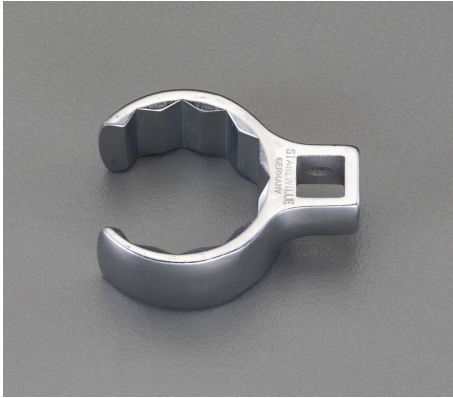

品番 : EA617YW-24

品名 : 1/2"DRx1・3/8" [CROW-RING]スパナ

販売価格	17,400円(税抜) / 19,140円(税込)		
カタログ価格	17,400円(税抜) / 19,140円(税込)		
在庫数	最新在庫: 1 (2026/04/13 04:54現在)		
商品入数	1	販売単位	個
カタログページ	0389ページ		

仕様

メーカー	STAHLWILLE(スタビレー)	型番	440A-1.3/8
差込角	1/2"		
クロムメッキ			
材質	クロム合金鋼	重量(g)	138
差込部中心〜リング中心の長さ(S;mm):33.5			
口開き幅(W;mm):27			
タイロッドのロックナットや配管周りに最適です。			
ソケットやレンチ類の入らない、奥まった場所の作業に			
AS-drive(面接触)のクローリングスパナ			
対辺	1・3/8"	全長(L;mm)	64.2
スパナ部外径(b;mm)	50	スパナ部厚み(a;mm)	24