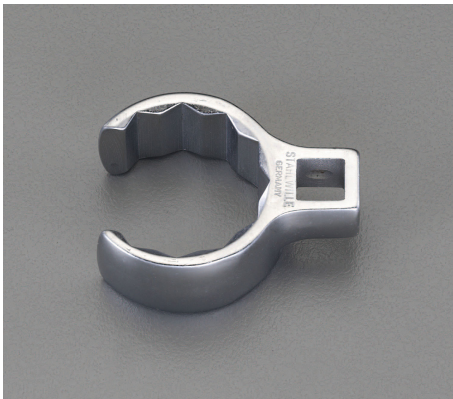

品番：EA617YW-25

品名：1/2"DRx1・7/16" [CROW-RING]スパナ

販売価格	19,000円(税抜) / 20,900円(税込)		
カタログ価格	19,000円(税抜) / 20,900円(税込)		
在庫数	最新在庫: 2 (2026/04/13 04:54現在)		
商品入数	1	販売単位	個
カタログページ	0389ページ		

### 仕様

メーカー	STAHLWILLE (スタビレー)	型番	440A-1.7/16
差込角	1/2"		
クロムメッキ			
材質	クロム合金鋼	重量(g)	143
差込部中心～リング中心の長さ(S;mm):34.6			
口開き幅(W;mm):27			
タイロッドのロックナットや配管周りに最適です。			
ソケットやレンチ類の入らない、奥まった場所の作業に			
AS-drive(面接触)のクローリングスパナ			
スパナ部外径(b;mm)	51.9	スパナ部厚み(a;mm)	24
全長(L;mm)	66.5	対辺	1・7/16"