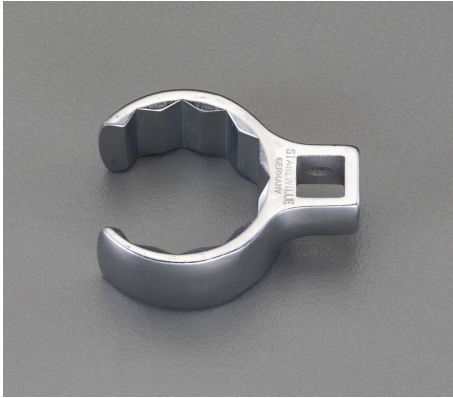

品番：EA617YW-27

品名：1/2"DRx1・9/16" [CROW-RING]スパナ

販売価格	21,600円(税抜) / 23,760円(税込)		
カタログ価格	21,600円(税抜) / 23,760円(税込)		
在庫数	最新在庫: 2 (2026/04/13 04:54現在)		
商品入数	1	販売単位	個
カタログページ	0389ページ		

仕様

メーカー	STAHLWILLE(スタビレー)	型番	440A-1.9/16
差込角	1/2"		
クロムメッキ			
材質	クロム合金鋼	重量(g)	172
差込部中心〜リング中心の長さ(S;mm):36.7			
口開き幅(W;mm):29.4			
タイロッドのロックナットや配管周りに最適です。			
ソケットやレンチ類の入らない、奥まった場所の作業に			
AS-drive(面接触)のクローリングスパナ			
対辺	1・9/16"	全長(L;mm)	70.1
スパナ部外径(b;mm)	55.9	スパナ部厚み(a;mm)	24