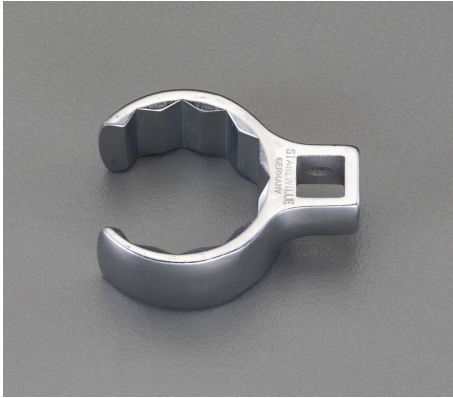

品番：EA617YW-28

品名：1/2"DRx1・5/8" [CROW-RING]スパナ

販売価格	21,600円(税抜) / 23,760円(税込)		
カタログ価格	21,600円(税抜) / 23,760円(税込)		
在庫数	最新在庫: 2 (2026/04/13 04:54現在)		
商品入数	1	販売単位	個
カタログページ	0389ページ		

### 仕様

メーカー	STAHLWILLE(スタビレー)	型番	440A-1.5/8
差込角	1/2"		
クロムメッキ			
材質	クロム合金鋼	重量(g)	169
差込部中心～リング中心の長さ(S;mm):37.7			
口開き幅(W;mm):31			
タイロッドのロックナットや配管周りに最適です。			
ソケットやレンチ類の入らない、奥まった場所の作業に			
AS-drive(面接触)のクローリングスパナ			
対辺	1・5/8"	全長(L;mm)	71.8
スパナ部外径(b;mm)	57.9	スパナ部厚み(a;mm)	24.5