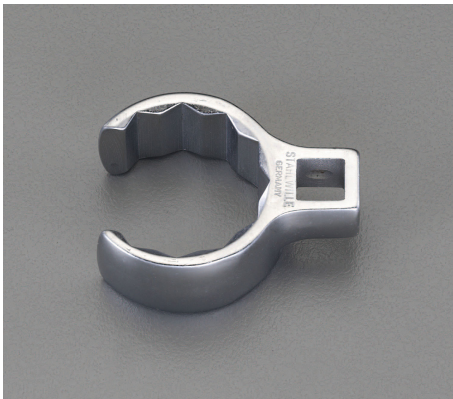

品番 : EA617YW-29

品名 : 1/2"DRx1・3/4" [CROW-RING]スパナ

販売価格	25,000円(税抜) / 27,500円(税込)		
カタログ価格	25,000円(税抜) / 27,500円(税込)		
在庫数	最新在庫: 1 (2026/04/13 04:54現在)		
商品入数	1	販売単位	個
カタログページ	0389ページ		

仕様

メーカー	STAHLWILLE(スタビレー)	型番	440A-1.3/4
差込角	1/2"	材質	クロム合金鋼
重量(g)	199		
差込部中心～リング中心の長さ(S;mm):39.8			
タイロッドのロックナットや配管周りに最適です。			
口開き幅(W;mm):33.2			
ソケットやレンチ類の入らない、奥まった場所の作業に			
AS-drive(面接触)のクローリングスパナ			
クロムメッキ			
スパナ部外径(b;mm)	62	スパナ部厚み(a;mm)	25.5
対辺	1・3/4"	全長(L;mm)	75.6