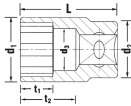

品番：EA617ZA-20

品名：1/2"DRx20mm ソケット

販売価格	2,710円(税抜) / 2,981円(税込)		
カタログ価格	2,710円(税抜) / 2,981円(税込)		
在庫数	最新在庫: 8 (2026/04/23 23:49現在)		
商品入数	1	販売単位	個
カタログページ	0388ページ		

仕様

メーカー	STAHLWILLE(スタビレー)	型番	50-20
差込角	1/2"	対辺(mm)	20
ソケット奥内径(d3; mm)	19	ソケット部外径(d1; mm)	27.2
ボルト接触部内面奥行き(t1; mm)	15	差込部外径(d2; mm)	25
最大奥行き(t2; mm)	25.5	重量(g)	89
全長(L; mm)	42		

手締めの際に便利な側面ローレット加工

12角タイプ

AS-drive(面接触)で、より高品質なHPQシリーズの1/2" DRソケット

株式会社エスコ

大阪府大阪市西区立売堀3丁目8番14号 06-6532-6226(代表)

© 2018 ESCO Co.,Ltd.