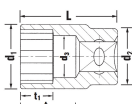

品番：EA617ZA-26

品名：1/2"DRx26mm ソケット

販売価格	3,460円(税抜) / 3,806円(税込)		
カタログ価格	3,460円(税抜) / 3,806円(税込)		
在庫数	最新在庫: 1 (2026/02/23 18:32現在)		
商品入数	1	販売単位	個
カタログページ	0388ページ		

仕様

メーカー	STAHLWILLE(スタビレー)	型番	50-26
差込角	1/2"	対辺(mm)	26
ソケット奥内径(d3; mm)	23	ソケット部外径(d1; mm)	34.4
ボルト接触部内面奥行き(t1; mm)	18.5	差込部外径(d2; mm)	25
最大奥行き(t2; mm)	24.3	重量(g)	122
全長(L; mm)	42		

手締めの際に便利な側面ローレット加工

AS-drive(面接触)で、より高品質なHPQシリーズの1/2"DRソケット

12角タイプ

株式会社エスコ

大阪府大阪市西区立売堀3丁目8番14号 06-6532-6226(代表)

© 2018 ESCO Co.,Ltd.