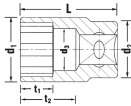

#### 仕様

メーカー	STAHLWILLE(スタビレー)	型番	50-28
差込角	1/2"	対辺(mm)	28
ソケット奥内径(d3; mm)	25	ソケット部外径(d1; mm)	37.4
ボルト接触部内面奥行き(t1; mm)	19.5	差込部外径(d2; mm)	27
最大奥行き(t2; mm)	26.7	重量(g)	158
全長(L; mm)	45		

手締めの際に便利な側面ローレット加工