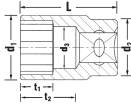

品番 : EA617ZB-2

品名 : 1/2"DRx 7/16" ソケット

販売価格	2,270円(税抜) / 2,497円(税込)		
カタログ価格	2,270円(税抜) / 2,497円(税込)		
在庫数	最新在庫: 12 (2026/04/23 23:38現在)		
商品入数	1	販売単位	個
カタログページ	0388ページ		

仕様

メーカー	STAHLWILLE(スタビレー)	型番	50A-7/16
差込角	1/2"	対辺	7/16"
手締めの際に便利な側面ローレット加工			
12角タイプ			
ソケット奥内径(d3; mm)	9.9		
AS-drive(面接触)で、より高品質なHPQシリーズの1/2" DRソケット			
ソケット部外径(d1; mm)	16.3	ボルト接触部内面奥行き(t1; mm)	9
差込部外径(d2; mm)	22	最大奥行き(t2; mm)	22
重量(g)	59	全長(L; mm)	38