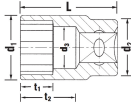

品番 : EA617ZB-4

品名 : 1/2"DRx 9/16" ソケット

販売価格	2,410円(税抜) / 2,651円(税込)		
カタログ価格	2,410円(税抜) / 2,651円(税込)		
在庫数	最新在庫: 3 (2026/04/23 23:49現在)		
商品入数	1	販売単位	個
カタログページ	0388ページ		

仕様

メーカー	STAHLWILLE(スタビレー)	型番	50A-9/16
差込角	1/2"	対辺	9/16"
手締めの際に便利な側面ローレット加工			
12角タイプ			
ソケット奥内径(d3; mm)	13.1		
AS-drive(面接触)で、より高品質なHPQシリーズの1/2" DRソケット			
ソケット部外径(d1; mm)	20.3	ボルト接触部内面奥行き(t1; mm)	13
差込部外径(d2; mm)	22.7	最大奥行き(t2; mm)	20.2
重量(g)	62	全長(L; mm)	38