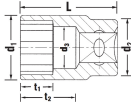

### 仕様

メーカー	STAHLWILLE(スタビレー)	型番	50A-9/16
差込角	1/2"	対辺	9/16"
手締めの際に便利な側面ローレット加工			
12角タイプ			
ソケット奥内径(d3; mm)	13.1		
AS-drive(面接触)で、より高品質なHPQシリーズの1/2" DRソケット			
ソケット部外径(d1; mm)	20.3	ボルト接触部内面奥行き(t1; mm)	13
差込部外径(d2; mm)	22.7	最大奥行き(t2; mm)	20.2
重量(g)	62	全長(L; mm)	38