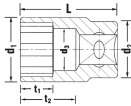

品番 : EA617ZB-6

品名 : 1/2"DRx 5/8" ソケット

販売価格	2,380円(税抜) / 2,618円(税込)		
カタログ価格	2,380円(税抜) / 2,618円(税込)		
在庫数	最新在庫: 3 (2026/04/24 04:01現在)		
商品入数	1	販売単位	個
カタログページ	0388ページ		

仕様

メーカー	STAHLWILLE(スタビレー)	型番	50A-5/8
差込角	1/2"	対辺	5/8"
手締めの際に便利な側面ローレット加工			
12角タイプ			
ソケット奥内径(d3; mm)	15		
AS-drive(面接触)で、より高品質なHPQシリーズの1/2" DRソケット			
ソケット部外径(d1; mm)	22.4	ボルト接触部内面奥行き(t1; mm)	13.5
差込部外径(d2; mm)	23.7	最大奥行き(t2; mm)	19.6
重量(g)	62	全長(L; mm)	38