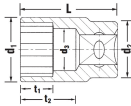

品番：EA617ZB-9

品名：1/2"DRx25/32" ソケット

販売価格	2,770円(税抜) / 3,047円(税込)		
カタログ価格	2,770円(税抜) / 3,047円(税込)		
在庫数	最新在庫: 1 (2026/04/23 23:49現在)		
商品入数	1	販売単位	個
カタログページ	0388ページ		

仕様

メーカー	STAHLWILLE(スタビレー)	型番	50A-25/32
差込角	1/2"	対辺	25/32"
ソケット部外径(d1; mm)	27	差込部外径(d2; mm)	25
ソケット奥内径(d3; mm)	18.6	ボルト接触部内面奥行き(t1; mm)	16
最大奥行き(t2; mm)	24.6	全長(L; mm)	41
重量(g)	90		

12角タイプ

手締めの際に便利な側面ローレット加工

AS-drive(面接触)で、より高品質なHPQシリーズの1/2" DRソケット

株式会社エスコ

大阪府大阪市西区立売堀3丁目8番14号 06-6532-6226(代表)

© 2018 ESCO Co.,Ltd.