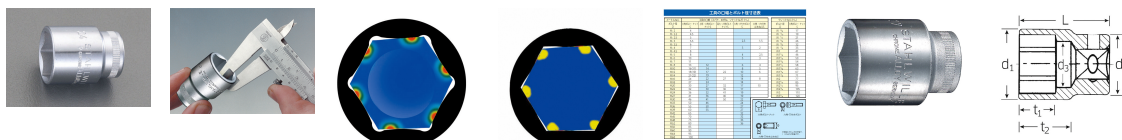

品番：EA617ZC-11

品名：1/2"DRx11mm ソケット

販売価格	2,270円(税抜) / 2,497円(税込)		
カタログ価格	2,270円(税抜) / 2,497円(税込)		
在庫数	最新在庫: 10 (2026/07/05 02:54現在)		
商品入数	1	販売単位	個
カタログページ	0388ページ		

#### 仕様

メーカー	STAH LWILLE(スタビレー)	型番	52-11
差込角	1/2"	対辺(mm)	11
ソケット部外径(d1; mm)	15.8	差込部外径(d2; mm)	22
ソケット奥内径(d3; mm)	10	ボルト接触部内面奥行き(t1; mm)	9.5
最大奥行き(t2; mm)	22	全長(L; mm)	38
重量(g)	58		

6角タイプ。

手締め時に便利な側面ローレット加工

AS-drive(面接触)で、より高品質なHPQシリーズの1/2" SQソケット