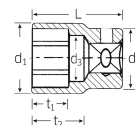

### 仕様

メーカー	STAH LWILLE(スタビレー)	型番	52-14
差込角	1/2"	対辺(mm)	14
ソケット部外径(d1; mm)	19.9	差込部外径(d2; mm)	22.7
ソケット奥内径(d3; mm)	14	最大奥行き(t2; mm)	20.5
全長(L; mm)	38	重量(g)	59

6角タイプ。

手締め時に便利な側面ローレット加工

AS-drive(面接触)で、より高品質なHPQシリーズの1/2" SQソケット