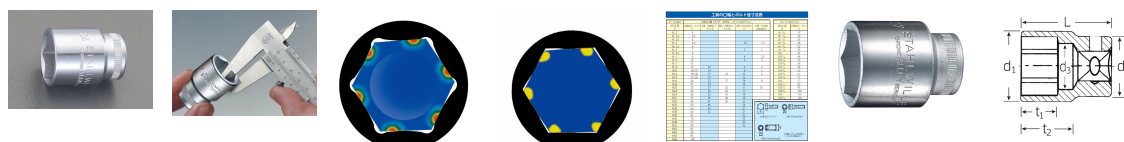

品番 : EA617ZC-15

品名 : 1/2"DRx15mm ソケット

販売価格	2,210円(税抜) / 2,431円(税込)		
カタログ価格	2,210円(税抜) / 2,431円(税込)		
在庫数	最新在庫: 8 (2026/02/23 18:32現在)		
商品入数	1	販売単位	個
カタログページ	0388ページ		

仕様

メーカー	STAHLWILLE(スタビレー)	型番	52-15
差込角	1/2"	対辺(mm)	15
ソケット部外径(d1; mm)	21.2	差込部外径(d2; mm)	22.7
ソケット奥内径(d3; mm)	14	ボルト接触部内面奥行き(t1; mm)	13.5
最大奥行き(t2; mm)	20.2	全長(L; mm)	38
重量(g)	63		

6角タイプ。

手締め時に便利な側面ローレット加工

AS-drive(面接触)で、より高品質なHPQシリーズの1/2" SQソケット

代替品

	品番 EA617ZA-15 コメント 同サイズ 12角
--	--------------------------------

株式会社エスコ

大阪府大阪市西区立売堀3丁目8番14号 06-6532-6226(代表)

© 2018 ESCO Co.,Ltd.