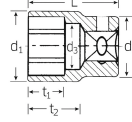

仕様

| | | | |
|-----------------|-------------------|---------------------|-------|
| メーカー | STAHLWILLE(スタビレー) | 型番 | 52-15 |
| 差込角 | 1/2" | 対辺(mm) | 15 |
| ソケット部外径(d1; mm) | 21.2 | 差込部外径(d2; mm) | 22.7 |
| ソケット奥内径(d3; mm) | 14 | ボルト接触部内面奥行き(t1; mm) | 13.5 |
| 最大奥行き(t2; mm) | 20.2 | 全長(L; mm) | 38 |
| 重量(g) | 63 | | |

6角タイプ。

手締め時に便利な側面ローレット加工

AS-drive(面接触)で、より高品質なHPQシリーズの1/2" SQソケット

代替品

| | |
|--|--------------------------------|
|  | 品番 EA617ZA-15 コメント 同サイズ 12角 |
|--|--------------------------------|

株式会社エスコ

大阪府大阪市西区立売堀3丁目8番14号 06-6532-6226(代表)