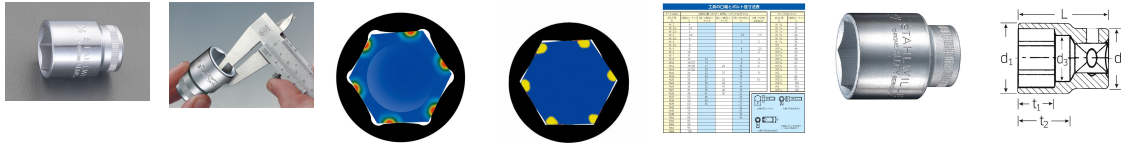

品番 : EA617ZC-19

品名 : 1/2"DRx19mm ソケット

販売価格	2,230円(税抜) / 2,453円(税込)		
カタログ価格	2,230円(税抜) / 2,453円(税込)		
在庫数	最新在庫: 3 (2026/07/05 00:57現在)		
商品入数	1	販売単位	個
カタログページ	0388ページ		

仕様

メーカー	STAH LWILLE(スタビレー)	型番	52-19
差込角	1/2"	対辺(mm)	19
ソケット部外径(d1; mm)	26.2	差込部外径(d2; mm)	25
ソケット奥内径(d3; mm)	18	ボルト接触部内面奥行き(t1; mm)	16
最大奥行き(t2; mm)	21.7		
6角タイプ。			
手締め時に便利な側面ローレット加工			
AS-drive(面接触)で、より高品質なHPQシリーズの1/2" SQソケット			

代替品

	品番	EA617ZA-19
	コメント	同サイズ 12角

株式会社エスコ

大阪府大阪市西区立売堀3丁目8番14号 06-6532-6226(代表)