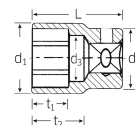

品番：EA617ZC-20

品名：1/2"DRx20mm ソケット

販売価格	2,710円(税抜) / 2,981円(税込)		
カタログ価格	2,710円(税抜) / 2,981円(税込)		
在庫数	最新在庫: 9 (2026/07/05 02:49現在)		
商品入数	1	販売単位	個
カタログページ	0388ページ		

仕様

メーカー	STAHLWILLE(スタビレー)	型番	52-20
差込角	1/2"	対辺(mm)	20
ソケット部外径(d1; mm)	27.2	差込部外径(d2; mm)	25
ソケット奥内径(d3; mm)	19	ボルト接触部内面奥行き(t1; mm)	15
最大奥行き(t2; mm)	25.5	全長(L; mm)	42
重量(g)	95		

6角タイプ。

手締め時に便利な側面ローレット加工

AS-drive(面接触)で、より高品質なHPQシリーズの1/2" SQソケット

代替品

	品番 EA617ZA-20 コメント 同サイズ 12角
--	--------------------------------

株式会社エスコ

大阪府大阪市西区立売堀3丁目8番14号 06-6532-6226(代表)

© 2018 ESCO Co.,Ltd.