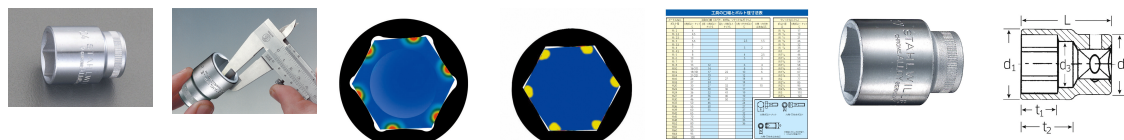

品番：EA617ZC-20

品名：1/2"DRx20mm ソケット

販売価格	2,710円(税抜) / 2,981円(税込)		
カタログ価格	2,710円(税抜) / 2,981円(税込)		
在庫数	最新在庫: 9 (2026/07/05 02:01現在)		
商品入数	1	販売単位	個
カタログページ	0388ページ		

仕様

メーカー	STAHLWILLE(スタビレー)	型番	52-20
差込角	1/2"	対辺(mm)	20
ソケット部外径(d1; mm)	27.2	差込部外径(d2; mm)	25
ソケット奥内径(d3; mm)	19	ボルト接触部内面奥行き(t1; mm)	15
最大奥行き(t2; mm)	25.5	全長(L; mm)	42
重量(g)	95		

6角タイプ。

手締め時に便利な側面ローレット加工

AS-drive(面接触)で、より高品質なHPQシリーズの1/2" SQソケット

代替品

	品番 EA617ZA-20 コメント 同サイズ 12角
--	--------------------------------

株式会社エスコ

大阪府大阪市西区立売堀3丁目8番14号 06-6532-6226(代表)

© 2018 ESCO Co.,Ltd.