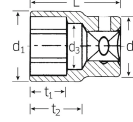

品番：EA617ZC-20

品名：1/2"DRx20mm ソケット

販売価格	2,710円(税抜) / 2,981円(税込)		
カタログ価格	2,710円(税抜) / 2,981円(税込)		
在庫数	最新在庫: 10 (2026/02/23 18:32現在)		
商品入数	1	販売単位	個
カタログページ	0388ページ		

仕様

メーカー	STAH LWILLE(スタビレー)	型番	52-20
差込角	1/2"	対辺(mm)	20
ソケット部外径(d1; mm)	27.2	差込部外径(d2; mm)	25
ソケット奥内径(d3; mm)	19	ボルト接触部内面奥行き(t1; mm)	15
最大奥行き(t2; mm)	25.5	全長(L; mm)	42
重量(g)	95		

六角タイプ。

手締め時に便利な側面ローレット加工

AS-drive(面接触)で、より高品質なHPQシリーズの1/2" SQソケット

代替品

	品番 EA617ZA-20 コメント 同サイズ 12角
--	--------------------------------

株式会社エスコ

大阪府大阪市西区立売堀3丁目8番14号 06-6532-6226(代表)

© 2018 ESCO Co.,Ltd.