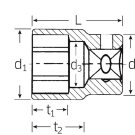

品番 : EA617ZC-21

品名 : 1/2"DRx21mm ソケット

販売価格	2,690円(税抜) / 2,959円(税込)		
カタログ価格	2,690円(税抜) / 2,959円(税込)		
在庫数	最新在庫: 5 (2026/07/05 00:58現在)		
商品入数	1	販売単位	個
カタログページ	0388ページ		

仕様

メーカー	STAHLWILLE(スタビレー)	型番	52-21
差込角	1/2"	対辺(mm)	21
ソケット部外径(d1; mm)	28.7	差込部外径(d2; mm)	26
ソケット奥内径(d3; mm)	20	ボルト接触部内面奥行き(t1; mm)	16
最大奥行き(t2; mm)	25.2	全長(L; mm)	42
重量(g)	110		

6角タイプ。

手締め時に便利な側面ローレット加工

AS-drive(面接触)で、より高品質なHPQシリーズの1/2" SQソケット

代替品

	品番 EA617ZA-21 コメント 同サイズ 12角
--	--------------------------------

株式会社エスコ

大阪府大阪市西区立売堀3丁目8番14号 06-6532-6226(代表)

© 2018 ESCO Co.,Ltd.