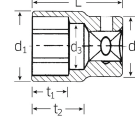

品番：EA617ZC-22

品名：1/2"DRx22mm ソケット

販売価格	2,520円(税抜) / 2,772円(税込)		
カタログ価格	2,520円(税抜) / 2,772円(税込)		
在庫数	最新在庫: 3 (2026/07/05 00:57現在)		
商品入数	1	販売単位	個
カタログページ	0388ページ		

仕様

メーカー	STAHLWILLE(スタビレー)	型番	52-22
差込角	1/2"	対辺(mm)	22
ソケット部外径(d1; mm)	29.7	差込部外径(d2; mm)	26
ソケット奥内径(d3; mm)	21	ボルト接触部内面奥行き(t1; mm)	16.5
最大奥行き(t2; mm)	24.9	全長(L; mm)	42
重量(g)	115		

六角タイプ。

手締め時に便利な側面ローレット加工

AS-drive(面接触)で、より高品質なHPQシリーズの1/2" SQソケット

代替品

	品番 EA617ZA-22 コメント 同サイズ 12角
--	--------------------------------

株式会社エスコ

大阪府大阪市西区立売堀3丁目8番14号 06-6532-6226(代表)

© 2018 ESCO Co.,Ltd.