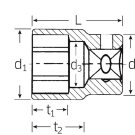

仕様

| | | | |
|-----------------|--------------------|---------------------|-------|
| メーカー | STAH LWILLE(スタビレー) | 型番 | 52-24 |
| 差込角 | 1/2" | 対辺(mm) | 24 |
| ソケット部外径(d1; mm) | 32 | 差込部外径(d2; mm) | 26 |
| ソケット奥内径(d3; mm) | 21 | ボルト接触部内面奥行き(t1; mm) | 18.5 |
| 最大奥行き(t2; mm) | 24.9 | 全長(L; mm) | 42 |
| 重量(g) | 125 | | |

6角タイプ。

手締め時に便利な側面ローレット加工

AS-drive(面接触)で、より高品質なHPQシリーズの1/2" SQソケット

代替品

| | |
|--|--------------------------------|
|  | 品番 EA617ZA-24 コメント 同サイズ 12角 |
|--|--------------------------------|

株式会社エスコ

大阪府大阪市西区立売堀3丁目8番14号 06-6532-6226(代表)