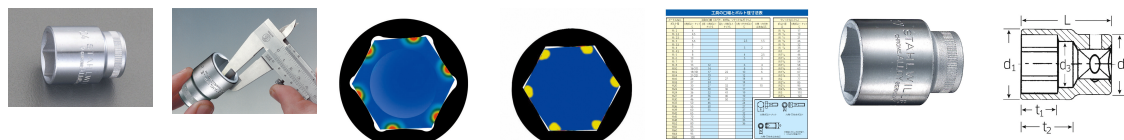

品番：EA617ZC-26

品名：1/2"DRx26mm ソケット

販売価格	3,440円(税抜) / 3,784円(税込)		
カタログ価格	3,440円(税抜) / 3,784円(税込)		
在庫数	最新在庫: 2 (2026/07/05 01:58現在)		
商品入数	1	販売単位	個
カタログページ	0388ページ		

#### 仕様

メーカー	STAH LWILLE(スタビレー)	型番	52-26
差込角	1/2"	対辺(mm)	26
ソケット部外径(d1; mm)	34.4	差込部外径(d2; mm)	25
ソケット奥内径(d3; mm)	23	ボルト接触部内面奥行き(t1; mm)	18.5
最大奥行き(t2; mm)	24.3	全長(L; mm)	42
重量(g)	132		

6角タイプ。

手締め時に便利な側面ローレット加工

AS-drive(面接触)で、より高品質なHPQシリーズの1/2" SQソケット