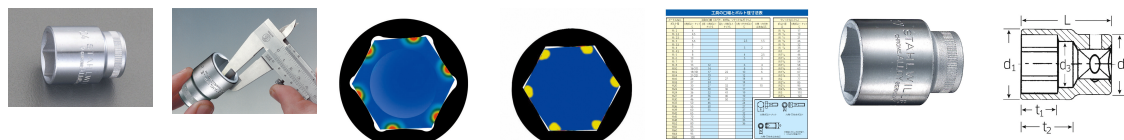

品番：EA617ZC-27

品名：1/2"DRx27mm ソケット

販売価格	3,460円(税抜) / 3,806円(税込)		
カタログ価格	3,460円(税抜) / 3,806円(税込)		
在庫数	最新在庫: 4 (2026/07/05 02:53現在)		
商品入数	1	販売単位	個
カタログページ	0388ページ		

#### 仕様

メーカー	STAH LWILLE(スタビレー)	型番	52-27
差込角	1/2"	対辺(mm)	27
ソケット部外径(d1; mm)	36.2	差込部外径(d2; mm)	26
ソケット奥内径(d3; mm)	24	ボルト接触部内面奥行き(t1; mm)	19.5
最大奥行き(t2; mm)	27	全長(L; mm)	45
重量(g)	161		

6角タイプ。

手締め時に便利な側面ローレット加工

AS-drive(面接触)で、より高品質なHPQシリーズの1/2" SQソケット