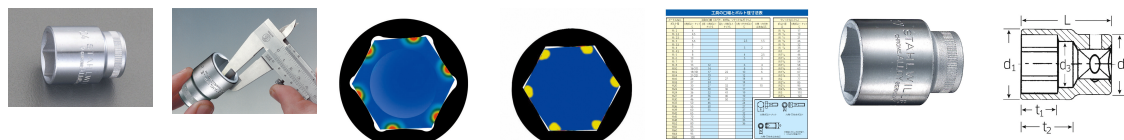

品番：EA617ZC-27

品名：1/2"DRx27mm ソケット

販売価格	3,460円(税抜) / 3,806円(税込)		
カタログ価格	3,460円(税抜) / 3,806円(税込)		
在庫数	最新在庫: 4 (2026/07/05 01:57現在)		
商品入数	1	販売単位	個
カタログページ	0388ページ		

仕様

メーカー	STAHLWILLE(スタビレー)	型番	52-27
差込角	1/2"	対辺(mm)	27
ソケット部外径(d1; mm)	36.2	差込部外径(d2; mm)	26
ソケット奥内径(d3; mm)	24	ボルト接触部内面奥行き(t1; mm)	19.5
最大奥行き(t2; mm)	27	全長(L; mm)	45
重量(g)	161		

6角タイプ。

手締め時に便利な側面ローレット加工

AS-drive(面接触)で、より高品質なHPQシリーズの1/2" SQソケット

代替品

	品番	EA617ZA-27
	コメント	同サイズ 12角

株式会社エスコ

大阪府大阪市西区立売堀3丁目8番14号 06-6532-6226(代表)

© 2018 ESCO Co.,Ltd.