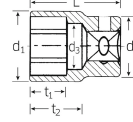

品番：EA617ZC-28

品名：1/2"DRx28mm ソケット

販売価格	4,240円(税抜) / 4,664円(税込)		
カタログ価格	4,240円(税抜) / 4,664円(税込)		
在庫数	最新在庫: 1 (2026/07/05 01:57現在)		
商品入数	1	販売単位	個
カタログページ	0388ページ		

### 仕様

メーカー	STAH LWILLE(スタビレー)	型番	52-28
差込角	1/2"	対辺(mm)	28
ソケット部外径(d1; mm)	37.4	差込部外径(d2; mm)	27
ソケット奥内径(d3; mm)	25	ボルト接触部内面奥行き(t1; mm)	19.5
最大奥行き(t2; mm)	26.7	全長(L; mm)	45
重量(g)	166		

6角タイプ。

手締め時に便利な側面ローレット加工