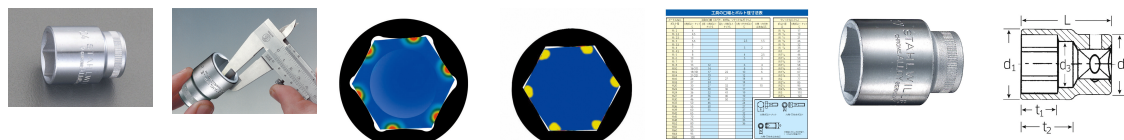

品番 : EA617ZC-32

品名 : 1/2"DRx32mm ソケット

販売価格	3,900円(税抜) / 4,290円(税込)		
カタログ価格	3,900円(税抜) / 4,290円(税込)		
在庫数	最新在庫: 4 (2026/07/05 01:56現在)		
商品入数	1	販売単位	個
カタログページ	0388ページ		

仕様

メーカー	STAH LWILLE(スタビレー)	型番	52-32
差込角	1/2"	対辺(mm)	32
ソケット部外径(d1; mm)	42.2	差込部外径(d2; mm)	28
ソケット奥内径(d3; mm)	29	ボルト接触部内面奥行き(t1; mm)	22
最大奥行き(t2; mm)	27.6	全長(L; mm)	47
重量(g)	200		

6角タイプ。

手締め時に便利な側面ローレット加工

AS-drive(面接触)で、より高品質なHPQシリーズの1/2" SQソケット

代替品

	品番 EA617ZA-32 コメント 同サイズ 12角
--	--------------------------------

株式会社エスコ

大阪府大阪市西区立売堀3丁目8番14号 06-6532-6226(代表)

© 2018 ESCO Co.,Ltd.