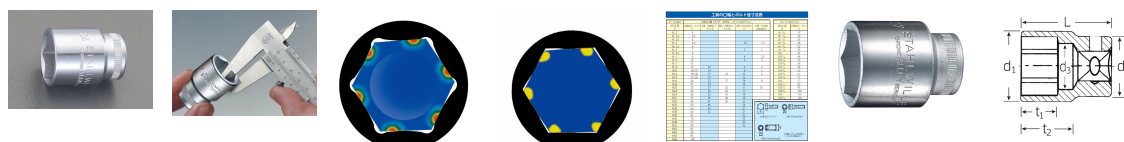

品番：EA617ZC-9

品名：1/2"DRx 9mm ソケット

| | | | |
|---------|------------------------------|------|---|
| 販売価格 | 2,410円(税抜) / 2,651円(税込) | | |
| カタログ価格 | 2,410円(税抜) / 2,651円(税込) | | |
| 在庫数 | 最新在庫: 2 (2026/02/23 18:32現在) | | |
| 商品入数 | 1 | 販売単位 | 個 |
| カタログページ | 0388ページ | | |

仕様

| | | | |
|---------------------|-------------------|-----------------|------|
| メーカー | STAHLWILLE(スタビレー) | 型番 | 52-9 |
| 差込角 | 1/2" | 対辺(mm) | 9 |
| ソケット奥内径(d3; mm) | 8 | ソケット部外径(d1; mm) | 13.7 |
| ボルト接触部内面奥行き(t1; mm) | 9 | 差込部外径(d2; mm) | 22 |
| 最大奥行き(t2; mm) | 22 | 全長(L; mm) | 38 |
| 重量(g) | 56 | | |

6角タイプ。

手締め時に便利な側面ローレット加工

AS-drive(面接触)で、より高品質なHPQシリーズの1/2" SQソケット

代替品

| | |
|--|-------------------------------|
| | 品番 EA617ZA-9 コメント 同サイズ 12角 |
|--|-------------------------------|

株式会社エスコ

大阪府大阪市西区立売堀3丁目8番14号 06-6532-6226(代表)