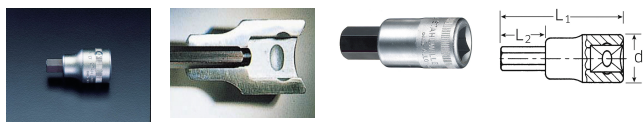

品番 : EA617ZL-105

品名 : 1/2"DR/ 1/2"x60mm [INHEX]ビットソケット

販売価格	3,590円(税抜) / 3,949円(税込)		
カタログ価格	3,590円(税抜) / 3,949円(税込)		
在庫数	最新在庫: 5 (2026/04/22 12:54現在)		
商品入数	1	販売単位	個
カタログページ	0389ページ		

仕様

メーカー	STAHLWILLE(スタビレー)	型番	54A-1/2
差込角	1/2"	対辺(インチ)	1/2
全長(L1;mm)	60	軸長(L2;mm)	20
ソケット部外径(d;mm)	23.7	重量(g)	125
頑丈な圧入式の1/2"DRヘックスビットソケット			