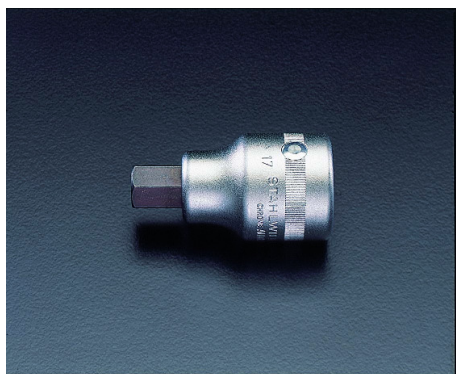

品番 : EA617ZL-105

品名 : 1/2"DR/ 1/2"x60mm [INHEX]ビットソケット

販売価格	3,590円(税抜) / 3,949円(税込)		
カタログ価格	3,590円(税抜) / 3,949円(税込)		
在庫数	最新在庫: 5 (2026/04/22 12:54現在)		
商品入数	1	販売単位	個
カタログページ	0389ページ		

仕様

メーカー	STAHLWILLE(スタビレー)	型番	54A-1/2
差込角	1/2"	対辺(インチ)	1/2
全長(L1;mm)	60	軸長(L2;mm)	20
ソケット部外径(d;mm)	23.7	重量(g)	125
頑丈な圧入式の1/2"DRヘックスビットソケット			