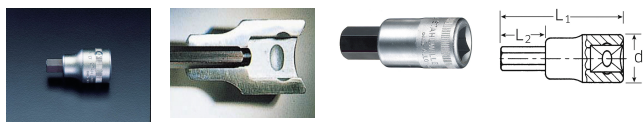

品番 : EA617ZL-106

品名 : 1/2"DR/9/16"x60mm [INHEX]ビットソケット

販売価格	4,000円(税抜) / 4,400円(税込)		
カタログ価格	4,000円(税抜) / 4,400円(税込)		
在庫数	最新在庫: 5 (2026/04/22 14:17現在)		
商品入数	1	販売単位	個
カタログページ	0389ページ		

仕様

メーカー	STAHLWILLE(スタビレー)	型番	54A-9/16
差込角	1/2"	対辺(インチ)	9/16
全長(L1;mm)	60	軸長(L2;mm)	20
ソケット部外径(d;mm)	23.7	重量(g)	137
頑丈な圧入式の1/2"DRヘックスビットソケット			