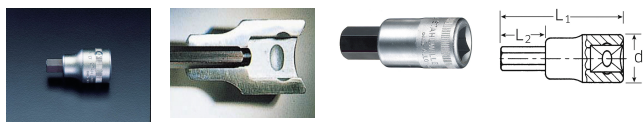

品番 : EA617ZL-106

品名 : 1/2"DR/9/16"x60mm [INHEX]ビットソケット

販売価格	4,000円(税抜) / 4,400円(税込)		
カタログ価格	4,000円(税抜) / 4,400円(税込)		
在庫数	最新在庫: 5 (2026/04/22 12:55現在)		
商品入数	1	販売単位	個
カタログページ	0389ページ		

#### 仕様

メーカー	STAHLWILLE(スタビレー)	型番	54A-9/16
差込角	1/2"	対辺(インチ)	9/16
全長(L1;mm)	60	軸長(L2;mm)	20
ソケット部外径(d;mm)	23.7	重量(g)	137
頑丈な圧入式の1/2"DRヘックスビットソケット			