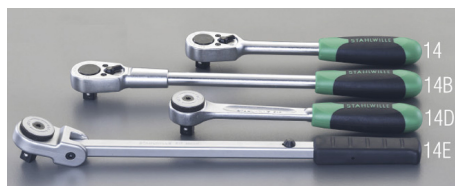

品番 : EA617ZR-14

品名 : 1/2"DR/263mm ラチェットハンドル

販売価格	19,400円(税抜) / 21,340円(税込)		
カタログ価格	19,400円(税抜) / 21,340円(税込)		
在庫数	最新在庫: 1 (2026/07/05 00:52現在)		
商品入数	1	販売単位	丁
カタログページ	0388ページ		

1/2" - 6.35mm	3/4" - 9.53mm
1/2" - 12.7mm	1" - 19.05mm
1" - 25.4mm	1 1/2" - 38.1mm

仕様

メーカー	STAHLWILLE(スタビレー)	型番	512
全長(mm)	265.5	差込角	1/2"
ギア数	36歯	送り角	10°
ヘッド部の厚さ(mm)	22.5	ヘッド部の幅(mm)	41
重量(g)	600	材質	クロム合金鋼
タイプ	ストレート		

樹脂グリップ付きのスタンダードな1/2"SQラチェットハンドル。

株式会社エスコ

大阪府大阪市西区立売堀3丁目8番14号 06-6532-6226(代表)