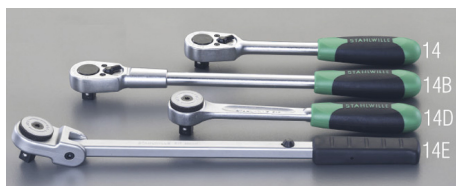

品番 : EA617ZR-14D

品名 : 1/2"DR/272mm ラチェットハンドル

販売価格	15,400円(税抜) / 16,940円(税込)		
カタログ価格	15,400円(税抜) / 16,940円(税込)		
在庫数	最新在庫: 1 (2026/07/04 23:55現在)		
商品入数	1	販売単位	丁
カタログページ	0388ページ		

仕様

メーカー	STAHLWILLE(スタビレー)	型番	515
全長(mm)	265	差込角	1/2"
ギア数	60歯	送り角	6°
ヘッド部の厚さ(mm)	26.2	ヘッド部の幅(mm)	40
重量(g)	515	材質	クロム合金鋼
タイプ	ストレート		

樹脂グリップ付きのスタンダードな1/2"SQラチェットハンドル。

株式会社エスコ

大阪府大阪市西区立売堀3丁目8番14号 06-6532-6226(代表)

© 2018 ESCO Co.,Ltd.