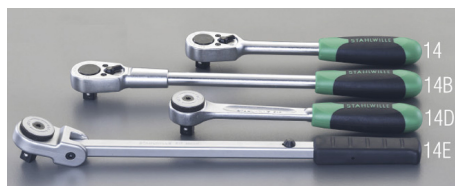

品番 : EA617ZR-14D

品名 : 1/2"DR/272mm ラチェットハンドル

販売価格	15,400円(税抜) / 16,940円(税込)		
カタログ価格	15,400円(税抜) / 16,940円(税込)		
在庫数	最新在庫: 1 (2026/07/05 00:48現在)		
商品入数	1	販売単位	丁
カタログページ	0388ページ		

仕様

メーカー	STAHLWILLE(スタビレー)	型番	515
全長(mm)	265	差込角	1/2"
ギア数	60歯	送り角	6°
ヘッド部の厚さ(mm)	26.2	ヘッド部の幅(mm)	40
重量(g)	515	材質	クロム合金鋼
タイプ	ストレート		

樹脂グリップ付きのスタンダードな1/2"SQラチェットハンドル。

株式会社エスコ

大阪府大阪市西区立売堀3丁目8番14号 06-6532-6226(代表)

© 2018 ESCO Co.,Ltd.