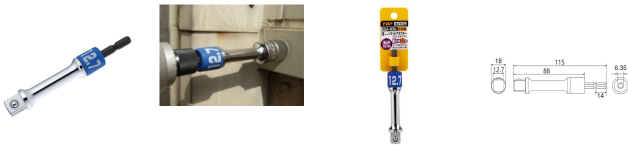

品番：EA618AX-421

品名：1/2"DRx1/4"HEX ソケットアダプター(ロング)

販売価格	1,820円(税抜) / 2,002円(税込)		
カタログ価格	1,820円(税抜) / 2,002円(税込)		
在庫数	最新在庫: 1 (2026/05/03 17:14現在)		
商品入数	1	販売単位	本
カタログページ	0987ページ		

仕様

メーカー	トップ工業(TOP)	型番	ESA-4DXL
差込角	12.7mm(1/2")	六角シャンク	6.35mm(1/4")
全長	115mm	重量	92g
最大トルク	75N・m	材質	クロムモリブデン鋼(SCM435)

ロングタイプのソケットアダプター

奥行きのある箇所での作業や、狭い場所での作業に最適です。

軸折れに強い!ねじれ応力を緩和

六角シャンク部が圧入式で、軸折れ強度に優れています。

エラストマー樹脂を利用したサイズ別色分けで、使いたいサイズが一目で判ります。

六角シャンク部は6.35mmでインパクトドライバーに素早く装着して使用できます。

インパクトドライバー対応

各メーカーのインパクト用ソケットが使用できます。

パワーが強い電動工具機種(14.4V・18V)に適しています。

ボール止めタイプ

厳選した材料を使用して、オール国産の安全・安心を提供する日本製

<注意>

- ・最大トルク以内で正しく安全にご使用下さい。
- ・過大な荷重を掛けますと六角シャンク部が破損する恐れがあります。
- ・電動ドリルはクラッチ付き、又は、インパクト付きをご使用下さい。
- ・工具の使用目的以外には使用しないで下さい。

株式会社エスコ