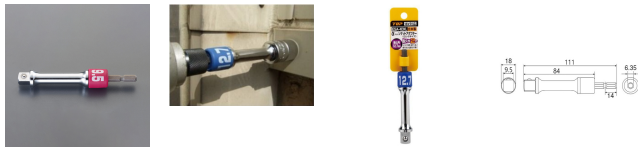

品番：EA618AX-422

品名：3/8"DRx1/4"HEX ソケットアダプター(ロング)

販売価格	1,790円(税抜) / 1,969円(税込)		
カタログ価格	1,790円(税抜) / 1,969円(税込)		
在庫数	最新在庫: 0 (2026/05/03 18:17現在)		
商品入数	1	販売単位	本
カタログページ	0987ページ		

仕様

メーカー	トップ工業(TOP)	型番	ESA-3DXL
差込角	9.5mm(3/8")	六角シャंक	6.35mm(1/4")
全長	111mm	重量	82g
最大トルク	75N・m	材質	クロムモリブデン鋼(SCM435)

ロングタイプのソケットアダプター

奥行きのある箇所での作業や、狭い場所での作業に最適です。

軸折れに強い!ねじれ応力を緩和

六角シャंक部が圧入式で、軸折れ強度に優れています。

エラストマー樹脂を利用したサイズ別色分けで、使いたいサイズが一目で判ります。

六角シャंक部は6.35mmでインパクトドライバーに素早く装着して使用できます。

インパクトドライバー対応

各メーカーのインパクト用ソケットが使用できます。

パワーが強い電動工具機種(14.4V・18V)に適しています。

ボール止めタイプ

厳選した材料を使用して、オール国産の安全・安心を提供する日本製

<注意>

- ・最大トルク以内で正しく安全にご使用下さい。
- ・過大な荷重を掛けますと六角シャンク部が破損する恐れがあります。
- ・電動ドリルはクラッチ付き、又は、インパクト付きをご使用下さい。
- ・工具の使用目的以外には使用しないで下さい。

代替品

	<p>品番 EA618AX-133</p> <p>コメント ロングではありません。</p>
---	---