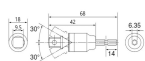

#### 仕様

メーカー	トップ工業(TOP)	型番	EUA-3
差込角	9.5mm(3/8")	六角シャンク	6.35mm(1/4")
全長	68mm	外径	18mm
首振り角度	30°	重量	50g
最大トルク	47N・m	材質	クロムモリブデン鋼(SCM435)

壁際や狭所などの作業環境に最適です。

ソケットレンチ用ソケットを安全に接続

ボール止めタイプ

インパクトドライバー対応

各メーカーのソケットが使用できます。

六角シャンク部は6.35mmでインパクトドライバーに素早く装着して使用できます。

厳選した材料を使用して、オール国産の安全・安心を提供する日本製

<注意>

- ・対辺寸法13mm以上のソケットには使用しないで下さい。工具が破損し、怪我の原因となります。
- ・最大トルク(47N・m)以内で正しく安全にご使用下さい。

- ・過大な荷重を掛けますと六角シャンク部が破損する恐れがあります。
- ・電動ドリルはクラッチ付き、又は、インパクト付きをご使用下さい。
- ・工具の使用目的以外には使用しないで下さい。