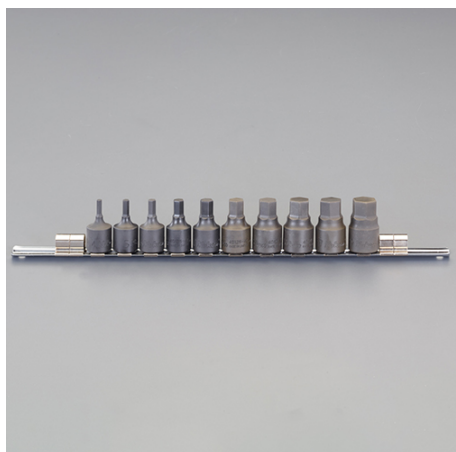

品番 : EA618CR-100A

品名 : 1/2"DR/ 4-19mm [INHEX]ソケットセット

販売価格	12,000円(税抜) / 13,200円(税込)		
カタログ価格	12,000円(税抜) / 13,200円(税込)		
在庫数	最新在庫: 1 (2026/04/02 10:27現在)		
商品入数	1	販売単位	St
カタログページ	0463ページ		

仕様

メーカー	コーケン (Ko-ken)	型番	※ESCOオリジナルセット品
対辺	4・5・6・8・10・12・14・16・17・19mm	差込角	1/2"
全長	43mm	入り組数	10個