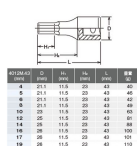

品番 : EA618CR-100A

品名 : 1/2"DR/ 4-19mm [INHEX]ソケットセット

販売価格	12,000円(税抜) / 13,200円(税込)		
カタログ価格	12,000円(税抜) / 13,200円(税込)		
在庫数	最新在庫: 1 (2026/04/02 10:27現在)		
商品入数	1	販売単位	St
カタログページ	0463ページ		

仕様

メーカー	コーケン (Ko-ken)	型番	※ESCOオリジナルセット品
対辺	4・5・6・8・10・12・14・16・17・19mm	差込角	1/2"
全長	43mm	入り組数	10個