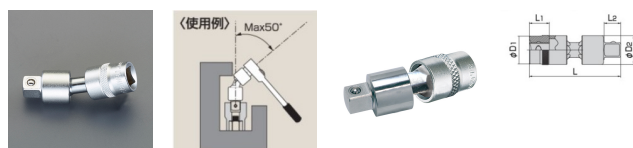

品番 : EA618JB-12

品名 : 3/8"DRx62mm ダブルポールジョイント

販売価格	3,700円(税抜) / 4,070円(税込)		
カタログ価格	3,700円(税抜) / 4,070円(税込)		
在庫数	最新在庫: 0 (2025/07/04 20:40現在)		
商品入数	1	販売単位	個
カタログページ	0454ページ		

#### 仕様

メーカー	TONE	型番	BJW30
差込角	3/8"	首振り角	±50°
全長(mm)	62	重量(g)	120
サイズ(mm)	D1:17.59 D2:19 L1:12.5 L2:10.5		

角度をつけた斜め作業が可能です。

2ヶ所で屈折するので直線作業が困難な奥所の作業に最適です。