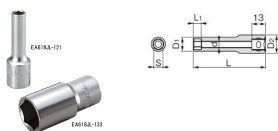

品番 : EA618JL-122

品名 : 3/8"DRx 5/16" ディープソケット(六角)

販売価格	830円(税抜) / 913円(税込)		
カタログ価格	830円(税抜) / 913円(税込)		
在庫数	最新在庫: 2 (2026/06/12 01:12現在)		
商品入数	1	販売単位	個
カタログページ	0448ページ		

仕様

メーカー	TONE	型番	3SB-10L
対辺(mm)	7.9(5/16")	外径(mm)	11.7
全長(mm)	54	サイズ(mm)	D2:17 L1:6 d:7.0
差込角	3/8"	重量(g)	40