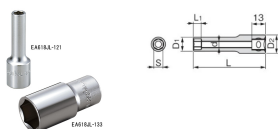

品番 : EA618JL-124

品名 : 3/8"DRx 3/8" ディープソケット(六角)

|         |                              |      |   |
|---------|------------------------------|------|---|
| 販売価格    | 830円(税抜) / 913円(税込)          |      |   |
| カタログ価格  | 830円(税抜) / 913円(税込)          |      |   |
| 在庫数     | 最新在庫: 1 (2026/06/12 02:47現在) |      |   |
| 商品入数    | 1                            | 販売単位 | 個 |
| カタログページ | 0448ページ                      |      |   |

#### 仕様

|        |           |         |                        |
|--------|-----------|---------|------------------------|
| メーカー   | TONE      | 型番      | 3SB-12L                |
| 対辺(mm) | 9.5(3/8") | 外径(mm)  | 14.0                   |
| 全長(mm) | 54        | サイズ(mm) | D2:17<br>L1:8<br>d:8.0 |
| 差込角    | 3/8"      | 重量(g)   | 50                     |