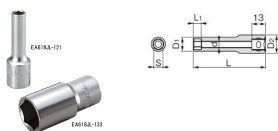

品番 : EA618JL-126

品名 : 3/8"DRx 1/2" ディープソケット(六角)

|         |                              |      |   |
|---------|------------------------------|------|---|
| 販売価格    | 865円(税抜) / 952円(税込)          |      |   |
| カタログ価格  | 865円(税抜) / 952円(税込)          |      |   |
| 在庫数     | 最新在庫: 1 (2026/04/22 22:04現在) |      |   |
| 商品入数    | 1                            | 販売単位 | 個 |
| カタログページ | 0448ページ                      |      |   |

#### 仕様

|        |            |         |                         |
|--------|------------|---------|-------------------------|
| メーカー   | TONE       | 型番      | 3SB-16L                 |
| 対辺(mm) | 12.7(1/2") | 外径(mm)  | 18.5                    |
| 全長(mm) | 54         | サイズ(mm) | D2:18<br>L1:9<br>d:10.0 |
| 差込角    | 3/8"       | 重量(g)   | 70                      |