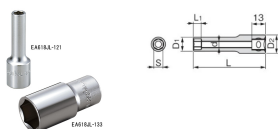

品番 : EA618JL-134

品名 : 3/8"DRx25/32" ディープソケット(六角)

販売価格	920円(税抜) / 1,012円(税込)		
カタログ価格	920円(税抜) / 1,012円(税込)		
在庫数	最新在庫: 3 (2026/04/22 22:03現在)		
商品入数	1	販売単位	個
カタログページ	0448ページ		

仕様

メーカー	TONE	型番	3SB-25L
対辺(mm)	19.8(25/32")	外径(mm)	27.0
全長(mm)	54	サイズ(mm)	D2:22 L1:18 d:16.0
差込角	3/8"	重量(g)	110