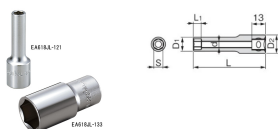

品番 : EA618JL-135

品名 : 3/8"DRx13/16" ディープソケット(六角)

販売価格	1,420円(税抜) / 1,562円(税込)		
カタログ価格	1,420円(税抜) / 1,562円(税込)		
在庫数	最新在庫: 0 (2026/04/22 22:04現在)		
商品入数	1	販売単位	個
カタログページ			

#### 仕様

メーカー	TONE	型番	3SB-26L
対辺(mm)	20.6(13/16")	外径(mm)	27.0
全長(mm)	54	サイズ(mm)	D2:22 L1:19 d:16.0
差込角	3/8"	重量(g)	105