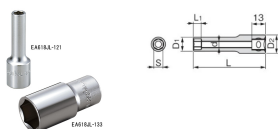

品番 : EA618JL-135

品名 : 3/8"DRx13/16" ディープソケット(六角)

販売価格	1,420円(税抜) / 1,562円(税込)		
カタログ価格	1,420円(税抜) / 1,562円(税込)		
在庫数	最新在庫: 0 (2026/06/12 01:23現在)		
商品入数	1	販売単位	個
カタログページ			

#### 仕様

メーカー	TONE	型番	3SB-26L
対辺(mm)	20.6(13/16")	外径(mm)	27.0
全長(mm)	54	サイズ(mm)	D2:22 L1:19 d:16.0
差込角	3/8"	重量(g)	105