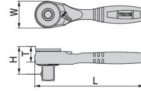

品番：EA618KA-21

品名：1/2"DR/110mm ショートラチェットハンドル

販売価格	4,750円(税抜) / 5,225円(税込)		
カタログ価格	4,750円(税抜) / 5,225円(税込)		
在庫数	最新在庫: 2 (2026/07/05 19:54現在)		
商品入数	1	販売単位	本
カタログページ	0450ページ		

ソケットホール付機構
※磨耗する場合は、必ずアフッシュボタンを押しながら行ってください。

仕様

メーカー	TONE	型番	RH4CHQS
差込角	1/2"	ギア数	72歯
送り角	5°	全長(mm)	110
仕様	ストレート	サイズ(mm)	W:26.5 H:32 T:15.5
重量(g)	160		

ヘッド部に早回し機能を搭載、指先で素早く早回し作業ができます。

ロック式、ワンプッシュ操作でソケット交換ができます。

左右切替式

代替品

	品番 EA618KA-4A コメント 仕様確認してください。
---	---