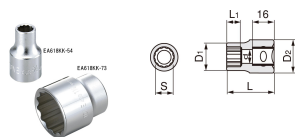

品番 : EA618KK-60

品名 : 1/2"DRx 5/8" ソケット(十二角)

販売価格	485円(税抜) / 534円(税込)		
カタログ価格	485円(税抜) / 534円(税込)		
在庫数	最新在庫: 0 (2026/04/29 19:02現在)		
商品入数	1	販売単位	個
カタログページ	0451ページ		

仕様

メーカー	TONE	型番	4DB-20
対辺(インチ)	5/8	外径(mm)	23
全長(mm)	36	サイズ(mm)	D2:22 L1:12 d:14
差込角	1/2"	重量(g)	65