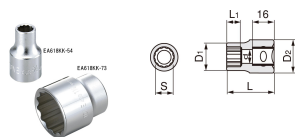

品番 : EA618KK-62

品名 : 1/2"DRx11/16" ソケット(十二角)

販売価格	510円(税抜) / 561円(税込)		
カタログ価格	510円(税抜) / 561円(税込)		
在庫数	最新在庫: 0 (2026/04/29 19:02現在)		
商品入数	1	販売単位	個
カタログページ	0451ページ		

仕様

メーカー	TONE	型番	4DB-22
対辺(インチ)	11/16	外径(mm)	24
全長(mm)	37	サイズ(mm)	D2:23 L1:13 d:14
差込角	1/2"	重量(g)	65