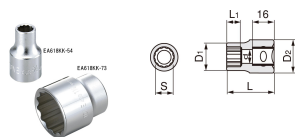

品番 : EA618KK-65

品名 : 1/2"DRx13/16" ソケット(十二角)

販売価格	525円(税抜) / 578円(税込)		
カタログ価格	525円(税抜) / 578円(税込)		
在庫数	最新在庫: 1 (2026/04/29 19:02現在)		
商品入数	1	販売単位	個
カタログページ	0451ページ		

仕様

メーカー	TONE	型番	4DB-26
対辺(インチ)	13/16	外径(mm)	29
全長(mm)	39	サイズ(mm)	D2:25 L1:15 d:18
差込角	1/2"	重量(g)	95