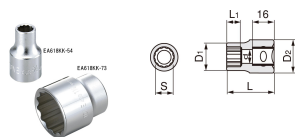

品番 : EA618KK-68

品名 : 1/2"DRx31/32" ソケット(十二角)

販売価格	600円(税抜) / 660円(税込)		
カタログ価格	600円(税抜) / 660円(税込)		
在庫数	最新在庫: 2 (2026/04/29 19:02現在)		
商品入数	1	販売単位	個
カタログページ	0451ページ		

仕様

メーカー	TONE	型番	4DB-31
対辺(インチ)	31/32	外径(mm)	33.3
全長(mm)	41	サイズ(mm)	D2:28 L1:19 d:20
差込角	1/2"	重量(g)	120