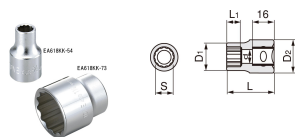

品番 : EA618KK-69

品名 : 1/2"DRx1" ソケット(十二角)

販売価格	600円(税抜) / 660円(税込)		
カタログ価格	600円(税抜) / 660円(税込)		
在庫数	最新在庫: 1 (2026/04/29 19:02現在)		
商品入数	1	販売単位	個
カタログページ	0451ページ		

仕様

メーカー	TONE	型番	4DB-32
対辺(インチ)	1	外径(mm)	34
全長(mm)	43.5	サイズ(mm)	D2:28 L1:19 d:22
差込角	1/2"	重量(g)	130