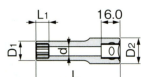

仕様

| | | | |
|------|-------------------------------------------------|----|--------|
| メーカー | TONE | 型番 | 4D-22L |
| 差込角 | 1/2インチ | 対辺 | 22mm |
| サイズ | D1:30mm D2:26mm L1:18mm L(全長):83mm d:18mm | 重量 | 230g |