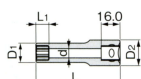

仕様

| | | | |
|------|---|----|--------|
| メーカー | TONE | 型番 | 4D-23L |
| 差込角 | 1/2インチ | 対辺 | 23mm |
| サイズ | D1:32mm D2:28mm L1:18mm L(全長):83mm d:20mm | 重量 | 260g |

株式会社エスコ

大阪府大阪市西区立売堀3丁目8番14号 06-6532-6226(代表)