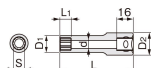

品番 : EA618KN-66

品名 : 1/2"DRx15/16" ディーフソケット(インチ/十二角)

販売価格	1,730円(税抜) / 1,903円(税込)		
カタログ価格	1,730円(税抜) / 1,903円(税込)		
在庫数	最新在庫: 1 (2026/04/29 19:01現在)		
商品入数	1	販売単位	個
カタログページ	0452ページ		

仕様

メーカー	TONE	型番	4DB-30L
対辺(インチ)	15/16	外径(mm)	33
全長(mm)	83	サイズ(mm)	D2:28 L1:17 d:20
差込角	1/2"	重量(g)	280